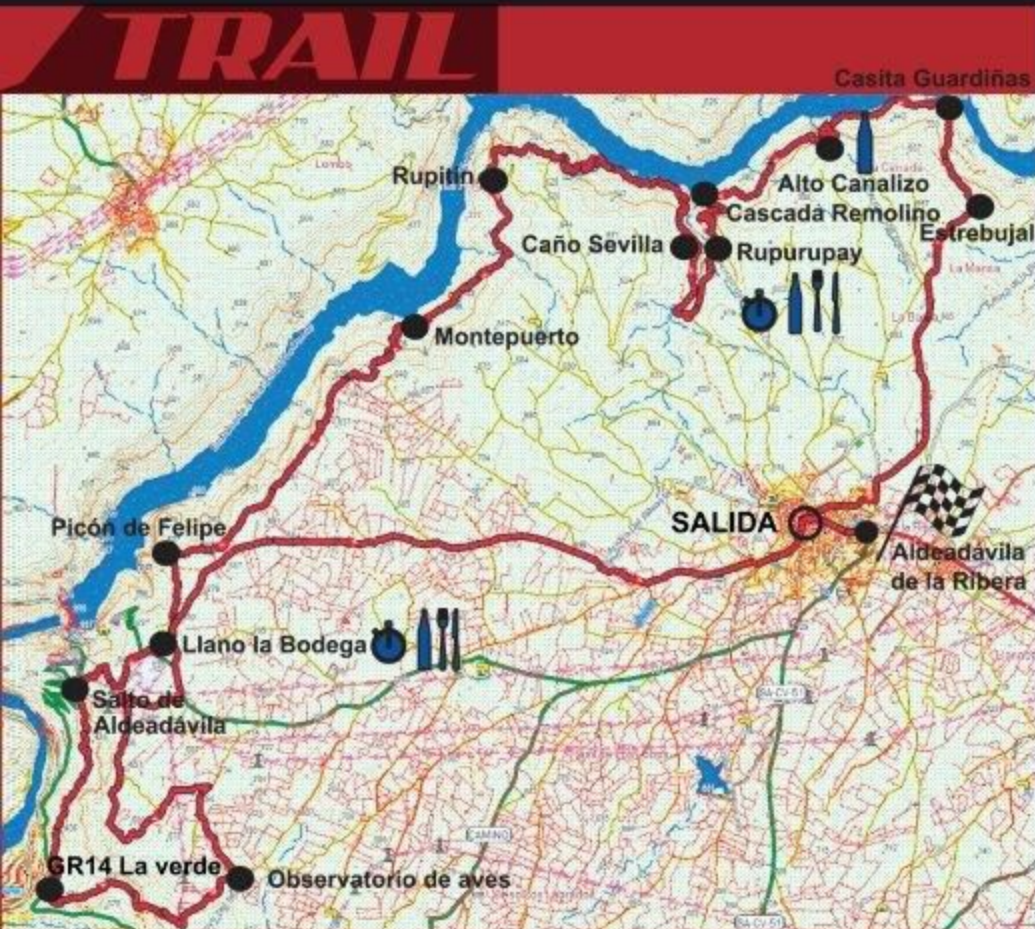

**TRAIL**

**36km**

**Desnivel**

**2.100+**

**12 noviembre**

**ALDEADÁVILA  
DE LA RIBERA**

[twitter.com/secretosduero](https://twitter.com/secretosduero)

[facebook.com/secretosdelduero](https://facebook.com/secretosdelduero)

[secretosdelduero](https://secretosdelduero)

**miniTRAIL**

**12km**

**Desnivel**

**700+**

[www.secretosdelduero.es](http://www.secretosdelduero.es)

[www.secretosdelduero.es](http://www.secretosdelduero.es)

## TRAIL y miniTRAIL

- Control tiempo
- Comida
- Bebida
- Meta