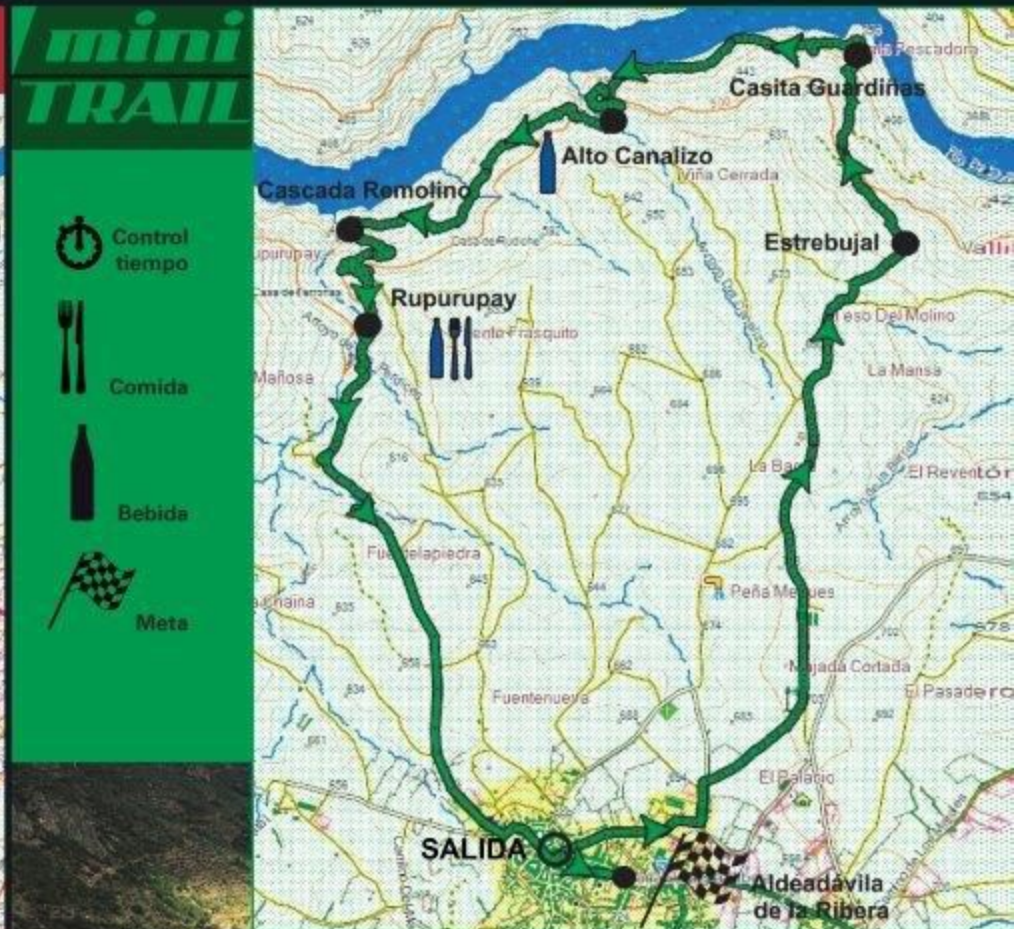

**TRAIL**

**36km**

**Desnivel**

**2.100+**

**12 noviembre**

**ALDEADÁVILA  
DE LA RIBERA**

[twitter.com/secretosduero](https://twitter.com/secretosduero)

[facebook.com/secretosdelduero](https://facebook.com/secretosdelduero)

[secretosdelduero](https://secretosdelduero)

**miniTRAIL**

**12km**

**Desnivel**

**700+**

[www.secretosdelduero.es](http://www.secretosdelduero.es)

[www.secretosdelduero.es](http://www.secretosdelduero.es)

# SECRETOS DEL DUERO

## TRAIL y miniTRAIL

- Control tiempo
- Comida
- Bebida
- Meta